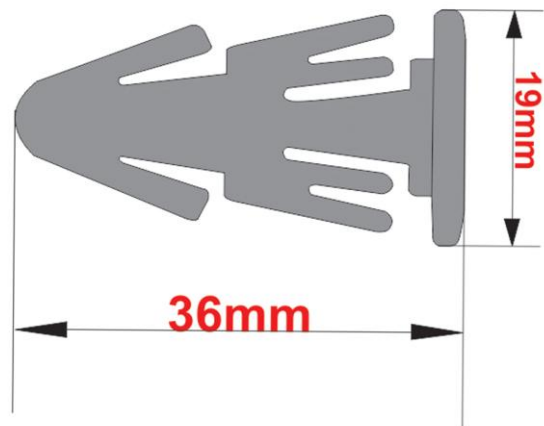

CHỐT NHỰA – TVS 15

Chốt nhựa – TVS 15 Một trong những loại sản phẩm được sử dụng để niêm phong trong lĩnh vực hóa chất, đặc biệt là các thùng niền đai sắt hoặc thùng phuy hờ có nắp đậy.

THÔNG TIN CẦN BIẾT:

Ứng Dụng:

Niêm phong thùng niền đai

Chất Liệu:

100% Nhựa

Chiều cao:

36 mm

Chiều rộng:

19 mm

Quy cách:

100c/bịch

Nội dung khắc trên seal:

-

Màu sắc:

Xanh – đỏ

Lực kéo:

-