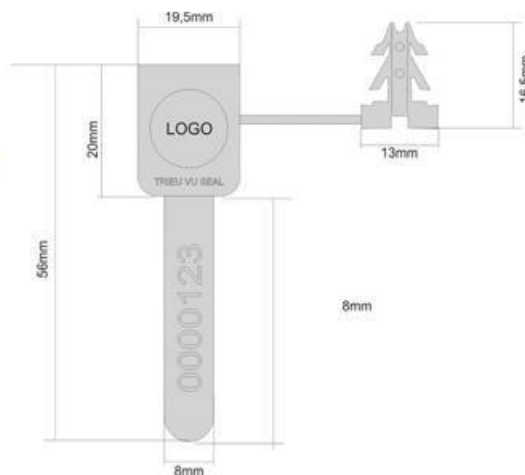

## SEAL 4 NGẠNH – TVS 08

**Seal 4 nhánh – TVS 08** khá đa dạng về ứng dụng, nhưng cực kì được tin dùng bởi các đơn vị xăng dầu và tập đoàn taxi. Cấu tạo từ 100% chất liệu nhựa, với tổng chiều dài 56 mm, được dùng kết hợp với dây chì niêm phong, vùng số seri và logo được khắc laze (hoặc đập khuôn nổi) miễn phí theo yêu cầu. **Seal nhựa 4 nhánh**, dễ dàng sử dụng và bảo quản.

#### Tổng chiều dài:

56 mm

#### Lực kéo:

15 kg

#### Quy cách đóng gói:

Thùng carton: 33cmx23cmx25cm

HƯỚNG DẪN SỬ DỤNG:

[XEM TẠI ĐÂY](#)

MÃ QR MOBILE: