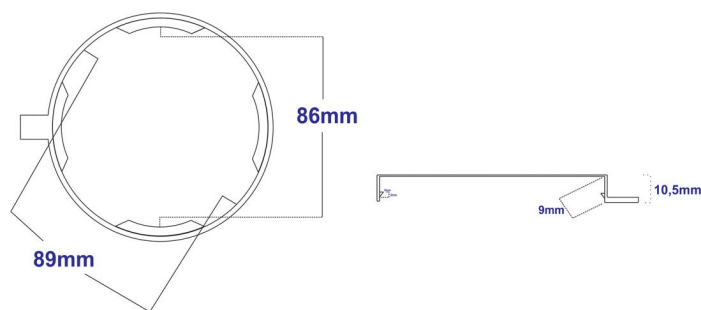

**NẮP NIÊM PHONG THÙNG
PHUY NHỰA 200L**

**MÃ SẢN PHẨM
TVN04**

NẮP NIÊM PHONG THÙNG PHUY NHỰA 200L

THÔNG TIN SẢN PHẨM

Nắp niêm phong thùng phuy nhựa 200l- TVN04 dùng để chụp niêm phong cho thùng phuy nhựa 200l, tránh việc thất thoát dung môi, hóa chất chứa trong thùng bởi các nguyên nhân khách quan và chủ quan.

Xuất xứ: Trung Quốc
Mã sản phẩm: TVN04
Chất liệu: Nhựa PP
Có nhiều kích thước cho các loại nắp phuy khác nhau
Chiều cao: 26mm
Độ dày: 1,5 mm

Kích thước 89x86mm

Kích thước 86x78mm